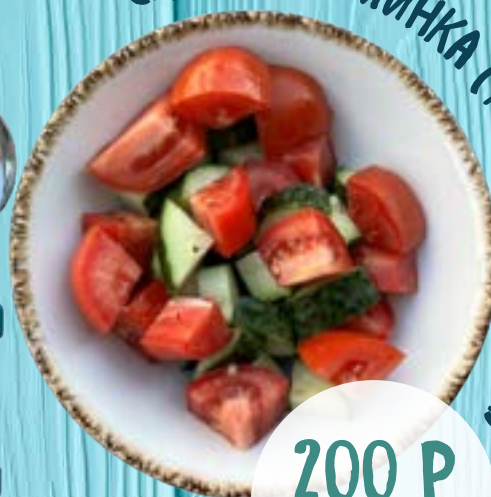

МИНИ БУРГЕР С КОЛЛЕТОЙ ИЗ ИНДЕЙКИ С КАРТОФЕЛЕМ ФРИ

460 P
250/70
ГРАММ

КУРИНЫЙ ШАШЛЫК
С ГАРНИРОМ НА ВЫБОР:
КАРТОФЕЛЬНОЕ ПЮРЕ
/ КАРТОФЕЛЬ ФРИ

500 P
90/100
ГРАММ

САЛАТ ВИТАМИНКА (ТОМАТ И ОГУРЕЦ)

200 P
150
ГРАММ